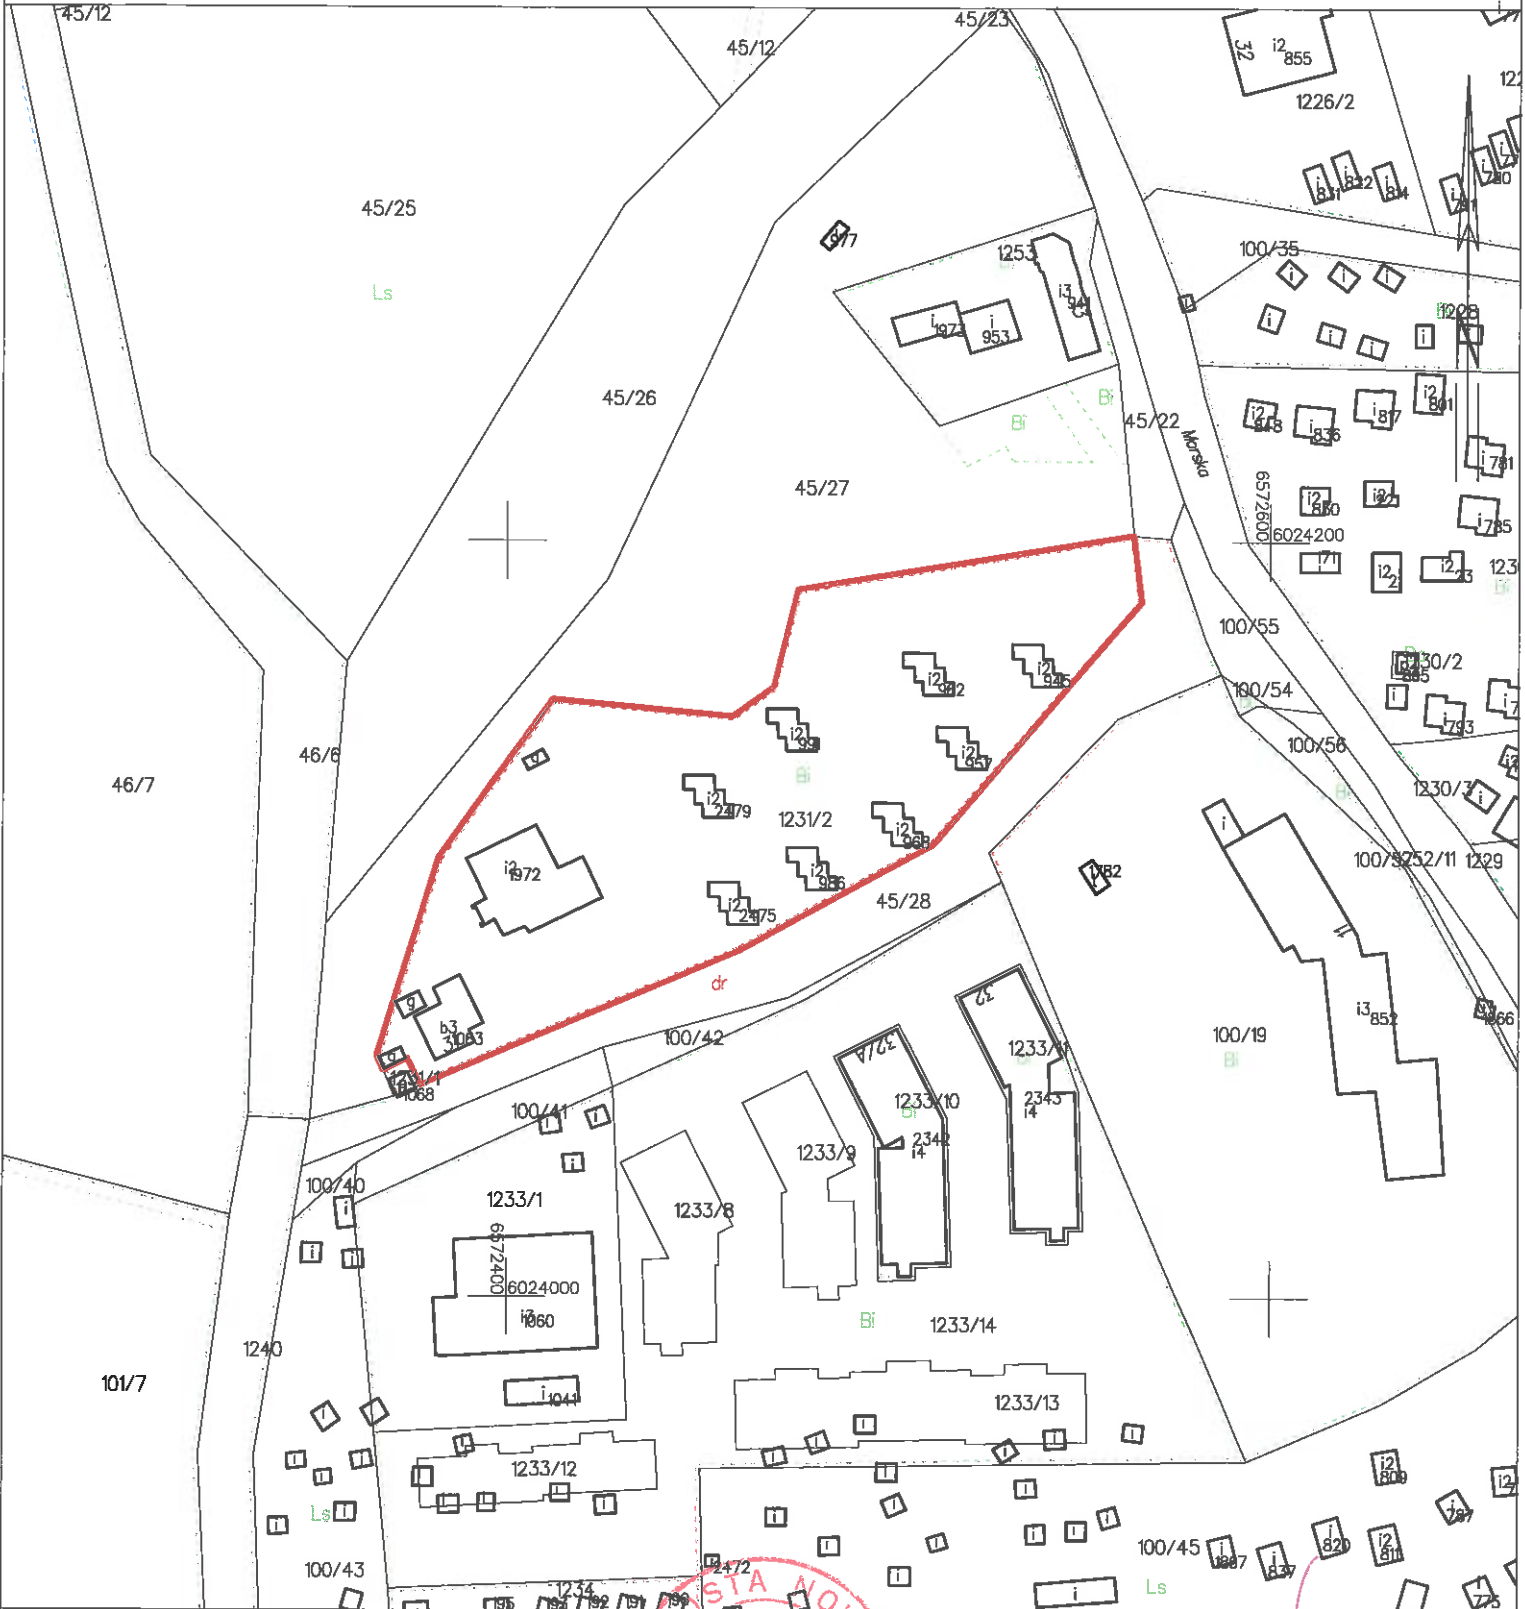

STAROSTA NOWODWORSKI
ul. gen. Władysława Sikorskiego 23
82-100 Nowy Dwór Gdański

WYRYS Z MAPY EWIDENCYJNEJ
SKALA 1:2000

NOWY DWÓR GDAŃSKI dn. 05.09.2018
Sporządził(a) wydruk: Beata Rodak
Ten wyrys jest wrysem z mapy ewidencyjnej i jest przeznaczony do dokonywania wpisu w księgach wieczystych